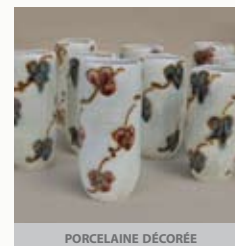

Anne Krog Øvrebo

26 rue du Maréchal Foch
83200 Le-Revest-les-Eaux
04 94 90 94 87
06 08 21 91 07
anne.krog@orange.fr